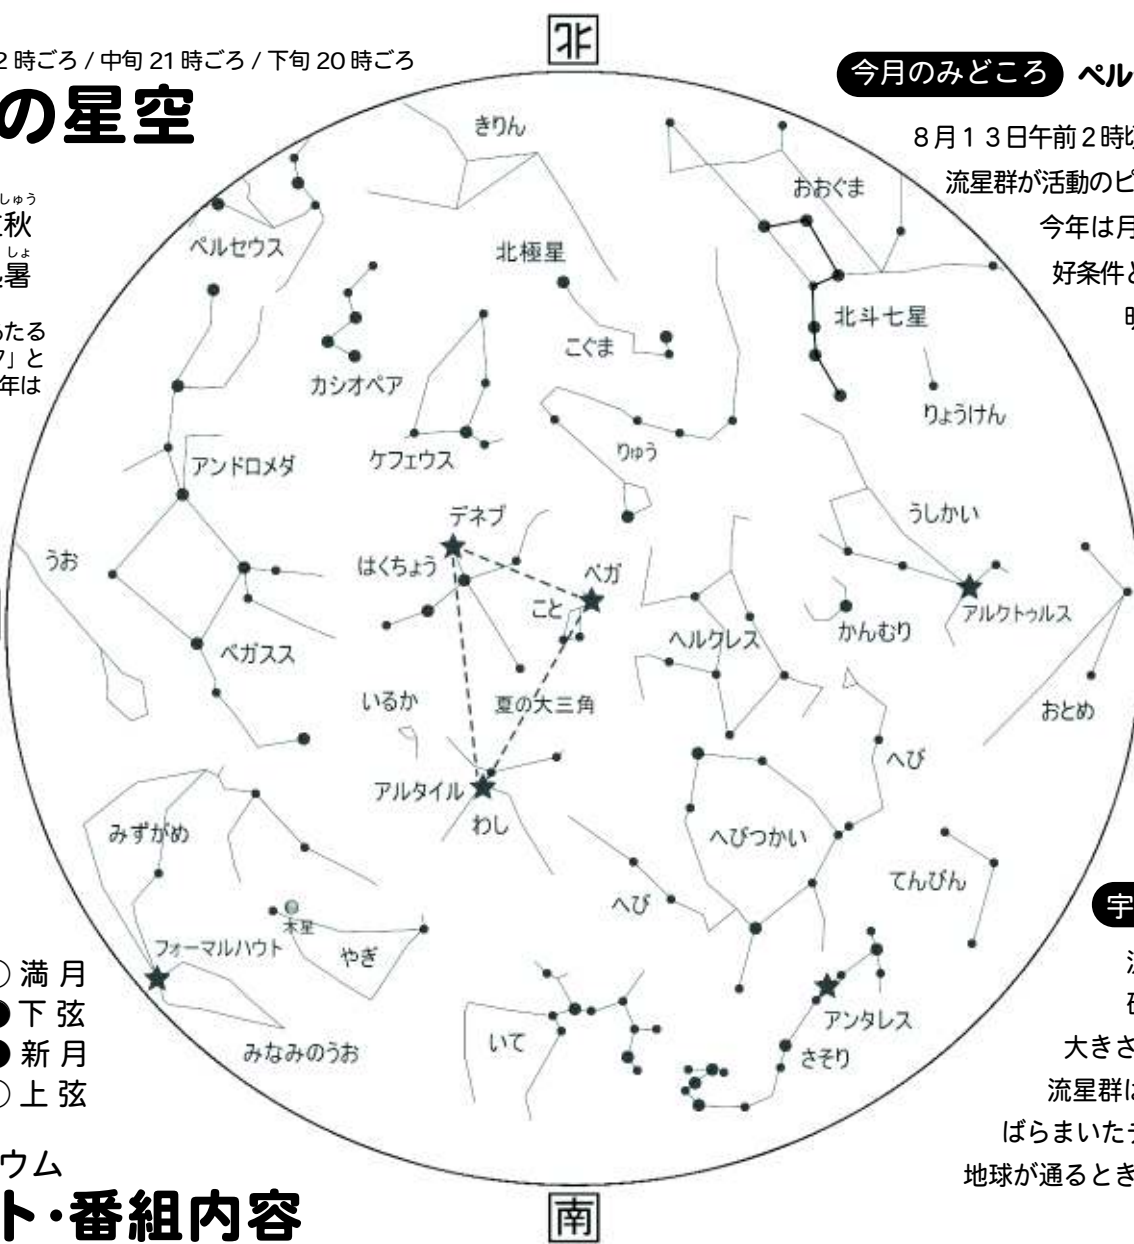

8月の星空

上旬 22時ごろ / 中旬 21時ごろ / 下旬 20時ごろ

今月のみどころ **ペルセウス座流星群**

8月13日午前2時頃、ペルセウス座流星群が活動のピークを迎えます。今年月は月が出ているため好条件とは言えませんが、明るい流れ星なら見えるかもしれせん。

11月 7日 立秋
23日 処暑

旧暦7月7日にあたる日を「伝統的七夕」と呼んでいます。今年は8月26日です。

<星の明るさ>

- ☆ 1等星
- 2等星
- 3等星
- 4等星

月のようす
6日 ○ 満月
14日 ◐ 下弦
20日 ● 新月
27日 ◑ 上弦

宇宙まめちしき

流れ星の正体は砂つぶくらいの大きさの宇宙のチリ。流星群は彗星(すいせい)がばらまいたチリの帯の中を地球が通るときに起こります。

プラネタリウム イベント・番組内容

特別投影「星とアロマのひととき」

8月21日(金)、22日(土) 19:00～

星と香りに包まれた癒しの空間。スキャナで撮影された鮮やかな植物画像と古今東西の名画のコラボレーション。8月は英国テートギャラリー所蔵の名画。
料金：大人・高校生 800円、小中学生 300円

BAY SIDE JAZZ 2009 CHIBA 協賛事業

スターダストキッズジャズ

8月29日(土) 13:30～14:15 / 15:00～15:45

星空と生のジャズ演奏をお楽しみください。【完全入替制・定員150名】
料金：大人 500円、高校生 300円、小中学生 100円
※未就学のお子様のご入場はお断りしております。

「やじるしくんのいたずら」キッズアワー

やじるしくんはほしやせいざがだいすき。こんやはどんなせいざがみえるかな。やじるしくんといっしょにそらにすてきなせいざをつくりましょう。

「ほしぞら学校」学習番組

8月のテーマは「地球のなかまたち」 太陽系の惑星はどれも個性的。みんなは全部知っているかな。めい王星はなかまじゃないの? ちょっと意外な地球の「なかま」のことも紹介します。土曜日朝の学習投影です。

「星空散歩」一般番組

最新鋭プラネタリウムが投影する1000万個の星々を科学館スタッフの個性溢れる解説でお楽しみください。その日の千葉の星空の紹介を中心に、最新の天文ニュースや話題を素敵な音楽にのせてお送りします。