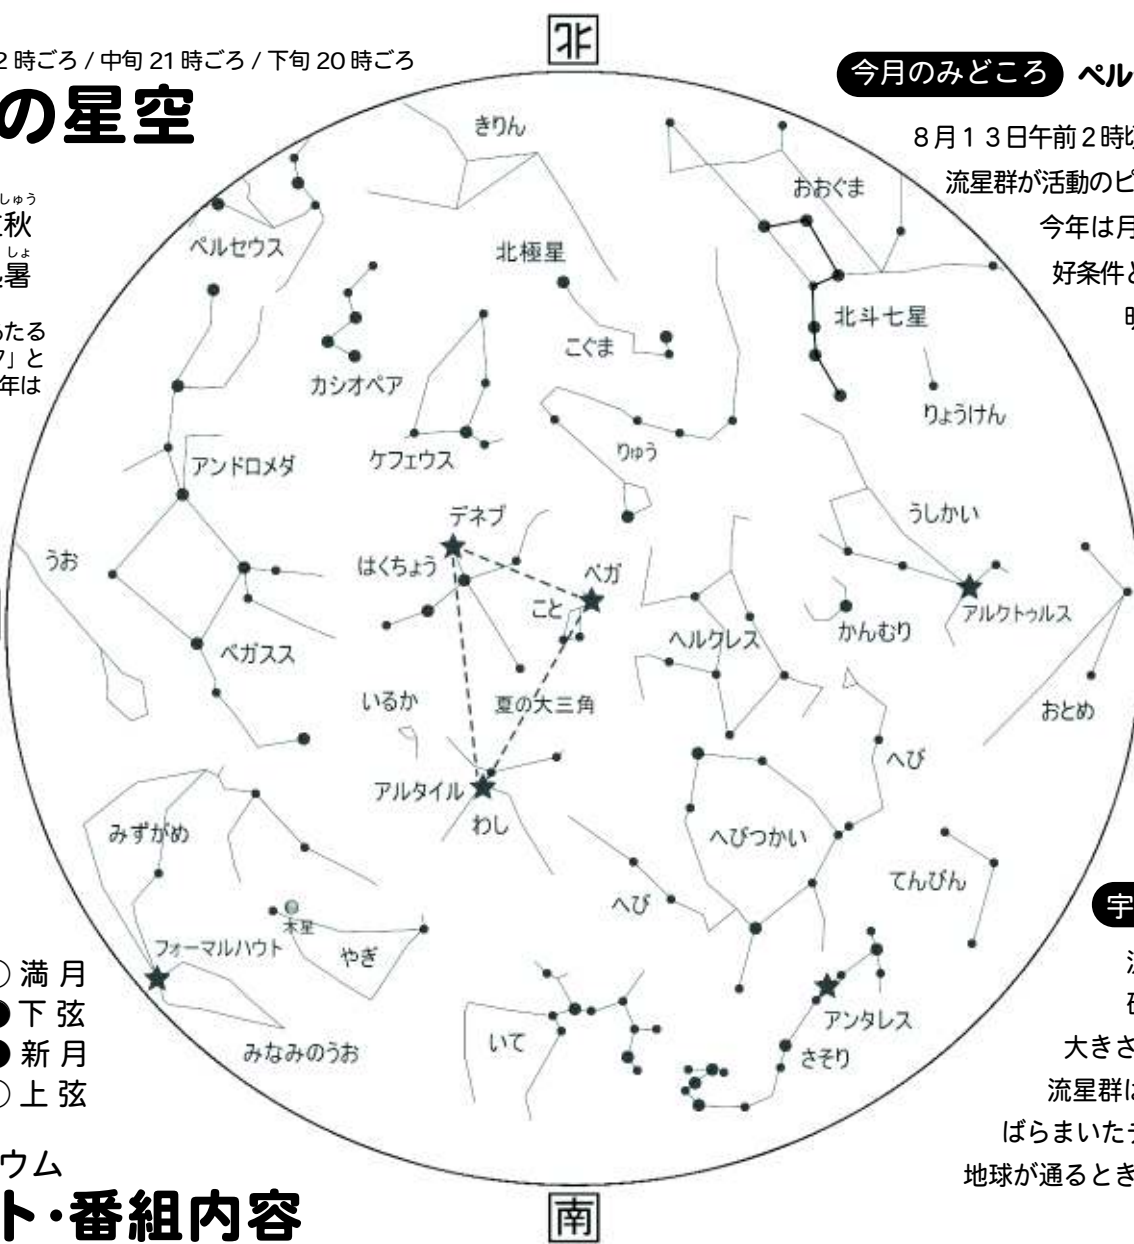

# 8月の星空

上旬 22時ごろ / 中旬 21時ごろ / 下旬 20時ごろ

今月のみどころ **ペルセウス座流星群**

8月13日午前2時頃、ペルセウス座流星群が活動のピークを迎えます。今年月は出ているため好条件とは言えませんが、明るい流れ星なら見えるかもしれせん。

11月 7日 立秋  
23日 処暑

旧暦7月7日にあたる日を「伝統的七夕」と呼んでいます。今年は8月26日です。

<星の明るさ>

- ☆ 1等星
- 2等星
- 3等星
- 4等星

月のようす  
6日 ○ 満月  
14日 ◐ 下弦  
20日 ● 新月  
27日 ◑ 上弦

宇宙まめちしき

流れ星の正体は砂つぶくらいの大きさの宇宙のチリ。流星群は彗星(すいせい)がばらまいたチリの帯の中を地球が通るときに起こります。

## プラネタリウム イベント・番組内容

### 「ほしぞら学校」学習番組

8月のテーマは「地球のなかまたち」 太陽系の惑星はどれも個性的。みんなは全部知っているかな。めい王星はなかまじゃないの? ちょっと意外な地球の「なかま」のことも紹介します。土曜日朝の学習投影です。