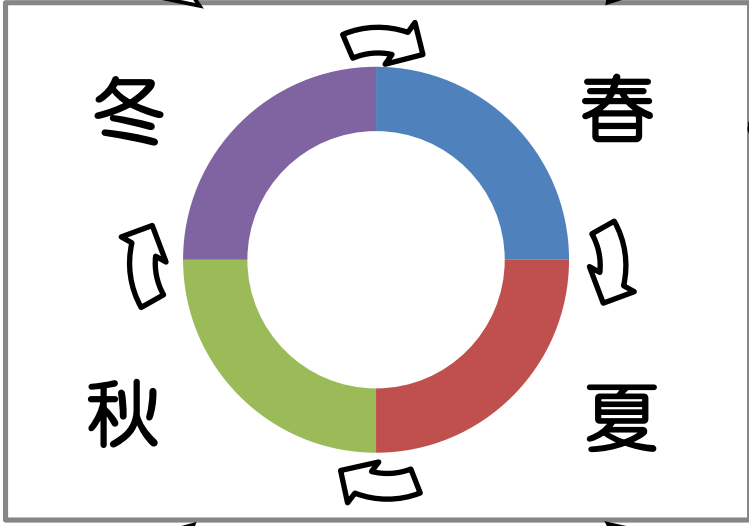

# 季節が変わると

## 植物や動物はとうなるのかな

10F 千葉の気象掲示板

☆季節がかわると生き物に変化が見られますね。「千葉市の植物情報」「千葉市の動物

情報」を見て、自分も知っていた変化を書いてみよう。

(例…アサガオの花が咲いた・コオロギが鳴く)

例  
ウメの花が咲く  
ウグイスが鳴く

例  
サクラの花が咲く  
タンポポの花が咲く  
モンシロチョウが飛ぶ

例  
ススキの穂が白くなる  
イチョウの葉が黄色になる