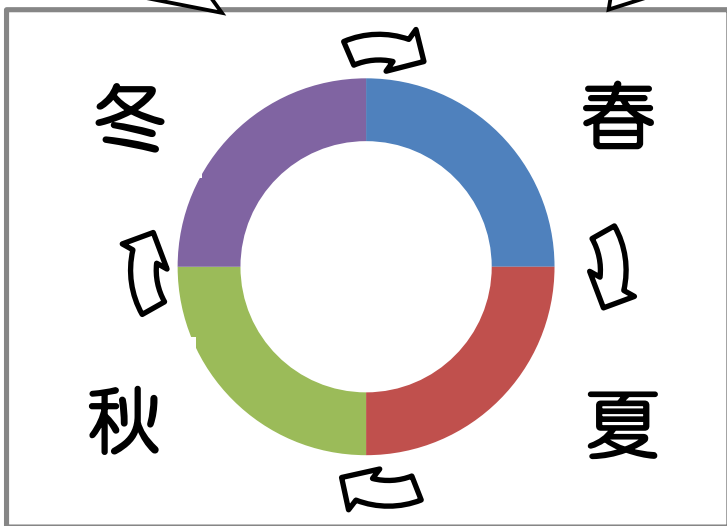

## 植物や動物はとうなるのかな

10F 千葉の気象掲示板

☆季節がかわると生き物に変化が見られますね。「千葉市の植物情報」「千葉市の動物

情報」を見て、自分も知っていた変化を書いてみよう。

(例…アサガオの花が咲いた・コオロギが鳴く)

Empty rounded rectangular box for writing observations.

Empty rounded rectangular box for writing observations.

Empty rounded rectangular box for writing observations.

Empty rounded rectangular box for writing observations.

千葉市で見られる植物や動物をかいてみよう

(文字・絵どちらでも)

学校や家の近くで見たことのある**植物**

学校で2つかいてきましょう

学校や家の近くで見たことのある**動物**

学校で2つかいてきましょう