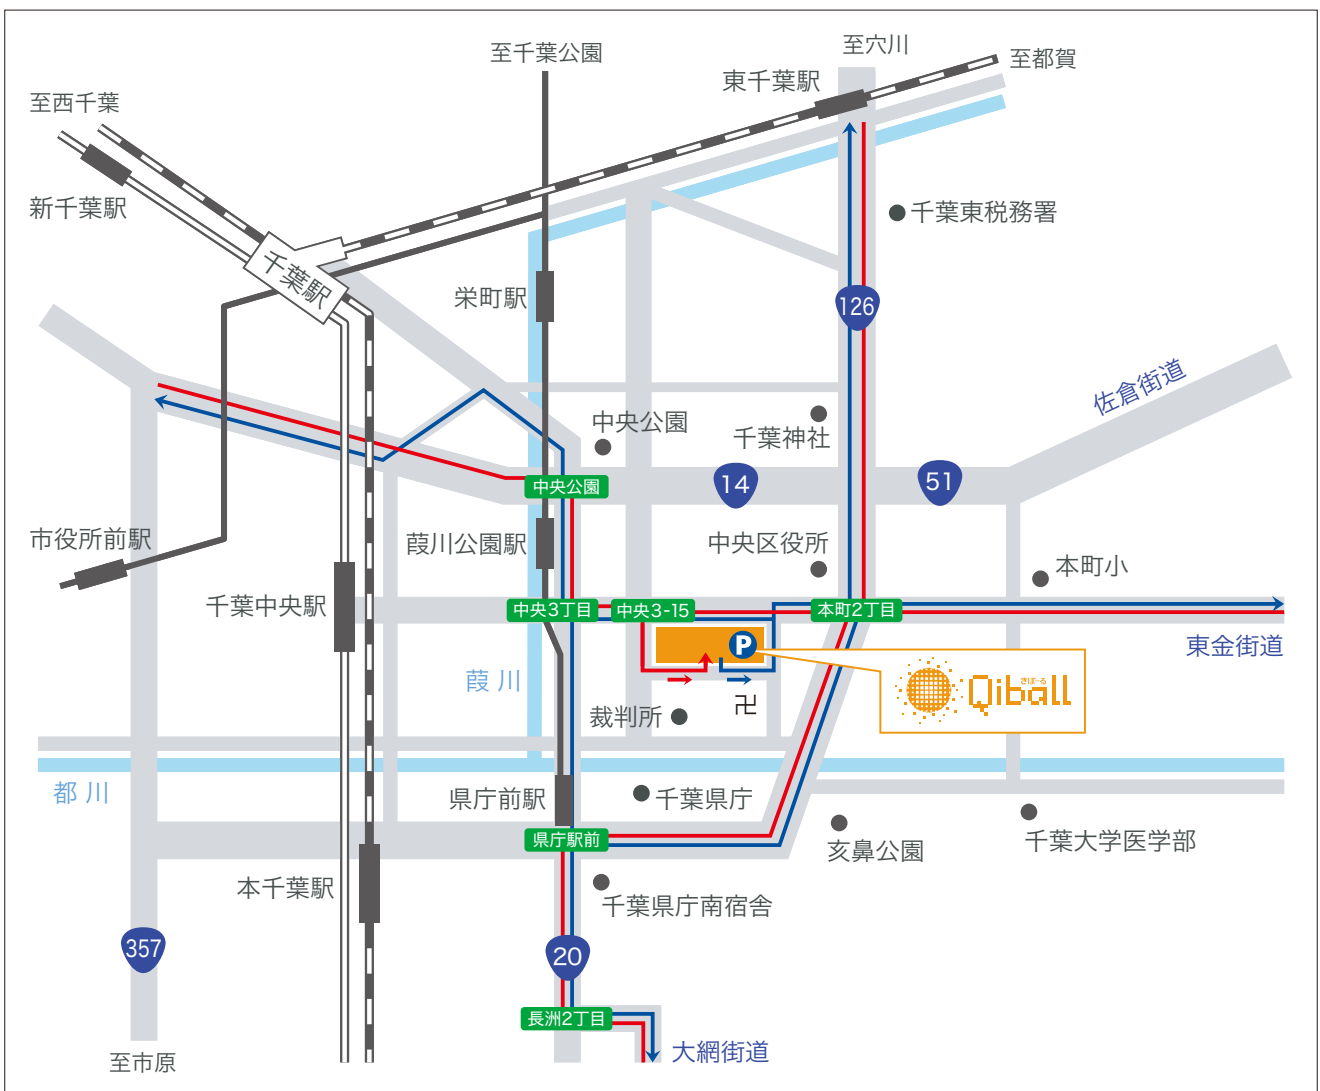

## お車でお越しの場合

京葉道路穴川ICまたは東関東自動車道湾岸  
千葉ICを降り、千葉市内に向かい現地

## 駐車場・駐輪場のご案内

〈駐車場〉 タイムズ24株式会社 

営業時間: 24時間

駐車料金: 8:00~22:00 ¥100/20分

22:00~8:00 ¥100/60分

詳しくは現地1階エレベーターホールの案内を  
ご確認ください。

車両制限: 全長5.0m/全幅1.9m/全高2.1m/重量2.5t

〈駐輪場・バイク駐車場〉

利用時間: 24時間(Qiballご利用の方)

近隣、周辺交通へのご迷惑にならないよう、下のルートに沿っていただけますよう、ご協力お願い致します。

■お車でのお越しの際は → (赤のルート) ■お車でのお帰りの際は → (青のルート)