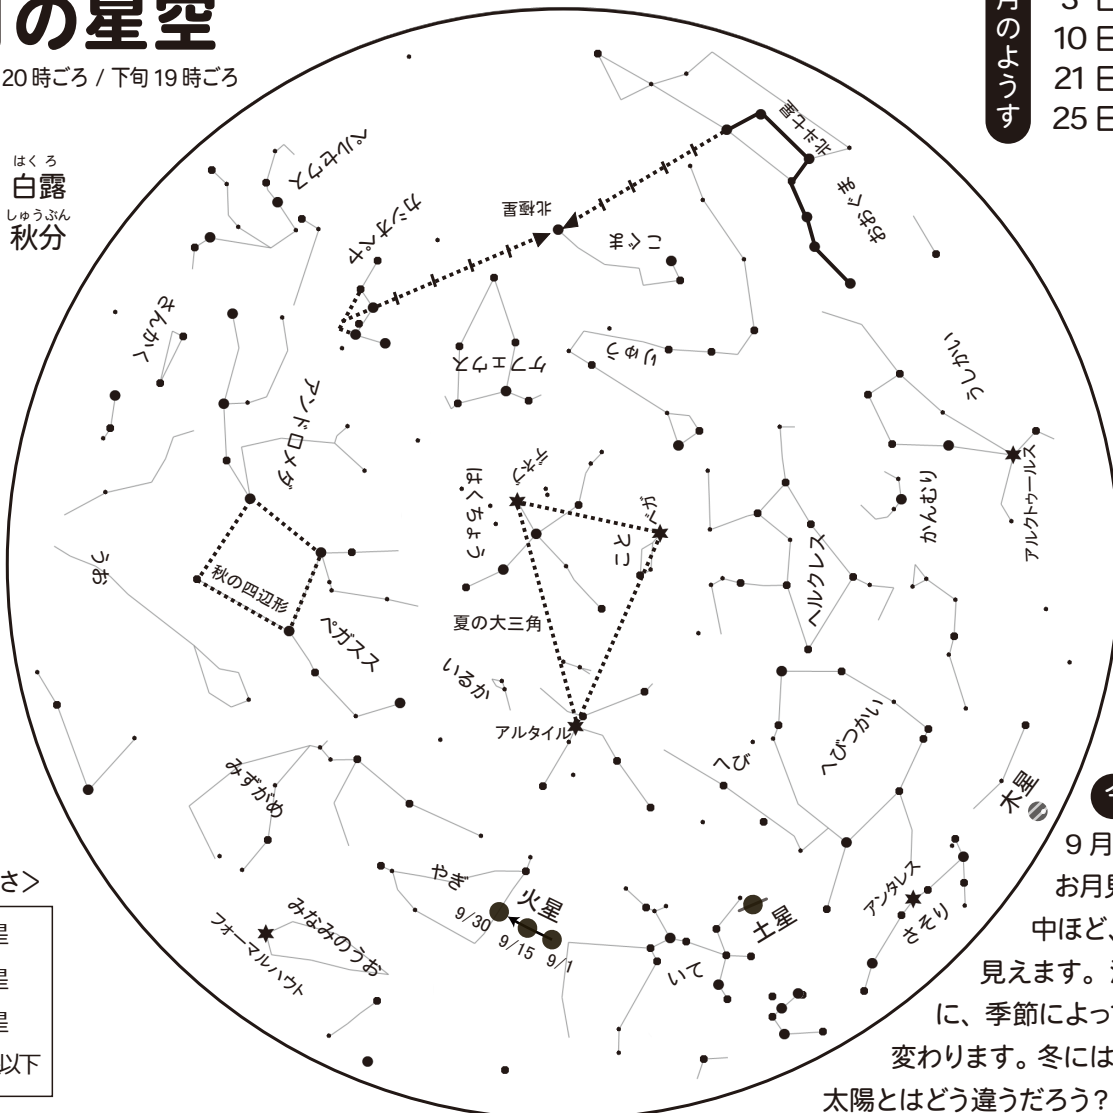

### やじるしくんのいたずら・秋

プラネタリウムのやじるしくんが、あたらしい  
せいざをつくれます。おにぎりぎ? ぴぎ?  
なにざだろ? せいざクイズにちょうせん!  
※投影時間は約35分間。投影者との会話を楽しむ  
参加型プログラムです

# 2018年 9月の星空

上旬 21時ごろ / 中旬 20時ごろ / 下旬 19時ごろ

月のよつす

- 3日 下弦
- 10日 新月
- 21日 上弦
- 25日 満月

しよみ

- 8日 白露
- 23日 秋分

<星の明るさ>

- ★ 1等星
- 2等星
- 3等星
- 4等星以下

## 今月のみどころ

9月24日は「お月見」  
お月見の満月は、空の中ほど、見やすい高さに見えます。満月も太陽のように、季節によって、見える高さが変わります。冬には高く見えるかな？  
太陽とはどう違うだろう？ 調べてみよう！

## 9月24日は「中秋の名月」お月見を楽しもう！

「**星空散歩 ～月を観る～**」 ※ドーム内の飲食はできません  
千葉とお月見、意外な関係とは？ 大人のお月見の楽しみ方をご紹介します。

「**ほしぞら学校【9月】「月のはなし」**」  
お月見の行事や探査機がとらえた月の姿など、月についてくわしくお話しします。

「**キッズアワー「おつきさまのかお」**」  
つきのもようはなににみえる？ うさぎさん、ろばさん、かにさんと、つきのふしぎをしらべに、でかけましょう！ ※未就学児におすすめ、読み聞かせ番組です。  
※投影時間 約35分間