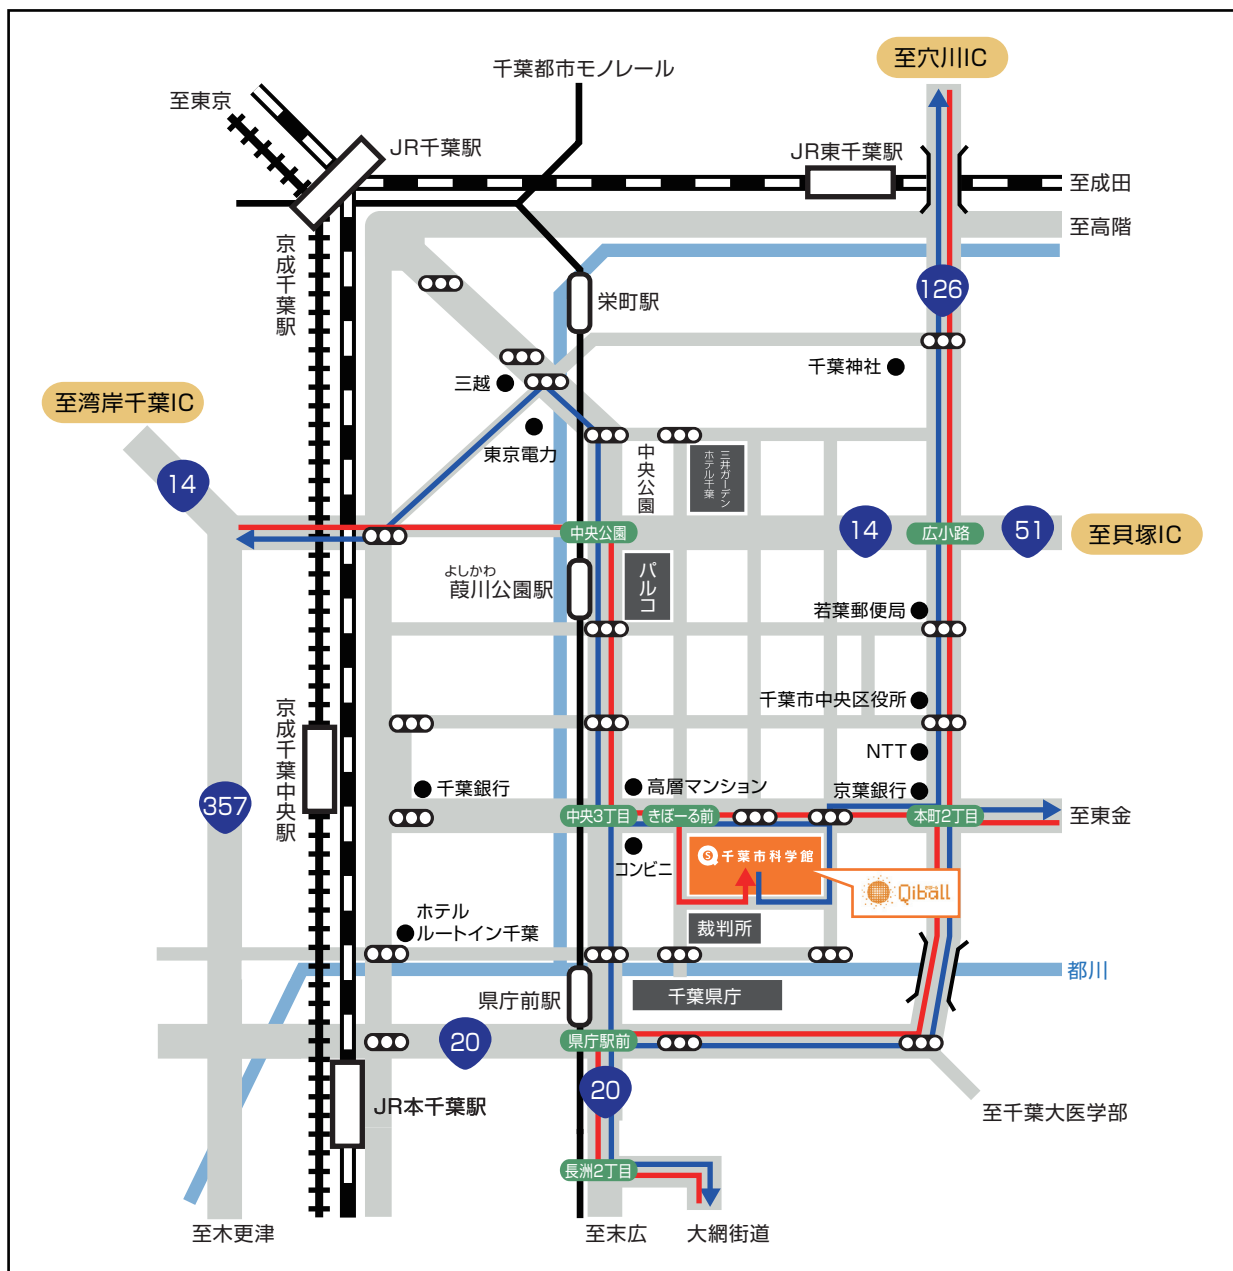

マイカーでのアクセスマップ

- 穴川インターから126号に入り、本町2丁目交差点を右折(右角が京葉銀行)、京成千葉中央駅に向かって中央大通りを中程まで進んだ左側。
- 京成千葉中央駅から東に延びる中央大通りを直進、中央三丁目交差点を過ぎた右側角に位置する。

近隣、周辺交通へのご迷惑にならないよう、下のルートに沿っていただけますよう、ご協力お願い致します。

■お車でお越しの際は→(赤のルート) ■お車でお帰りの際は→(青のルート)

お車でお越しの場合 (遠方から)

- 東京方面から京葉道路・東関東自動車道で宮野木ジャンクション経由→貝塚IC出口→国道51号を千葉市街方面へ約3Km→広小路交差点近
- 東金方面から千葉東金道路→千葉東IC出口→国道16号を穴川方面約1Km→国道126号を千葉市街方面へ約3Km→本町2丁目交差点付近
- 市原方面から京葉道路 松ヶ丘IC出口→国道16号を穴川方面約3Km→国道126号を千葉市街方面へ約3Km→本町2丁目交差点付近

所在地：〒260-0013 千葉県千葉市中央区中央4丁目5番1号 複合施設「Qiball(きぼーる)」内7階から10階

駐車場ののご案内

科学館には団体バス以外の専用駐車場はございません。

お車でのご利用の場合は、同じビル内(きぼーる)に有料駐車場がありますのでご利用ください。

【駐車場】パーク24株式会社

営業時間 24時間

駐車料金 8:00~22:00 ￥100/20分

22:00~8:00 ￥100/60分