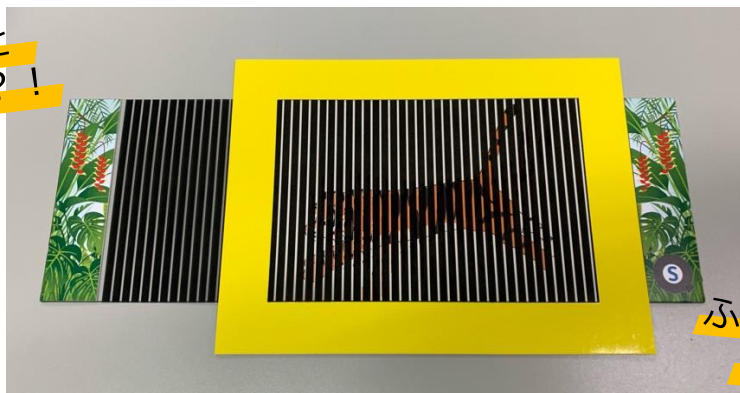

スリットカード

カードをひっぱると
トラが走り出す?!

ふしぎなスリットアニメを
つくってみよう!

2022年1月2日(日)、3日(月)

時間 ① 11:00 ~ 11:30

② 13:00 ~ 13:30

③ 15:00 ~ 15:30

会場 8階 科学実験室 B