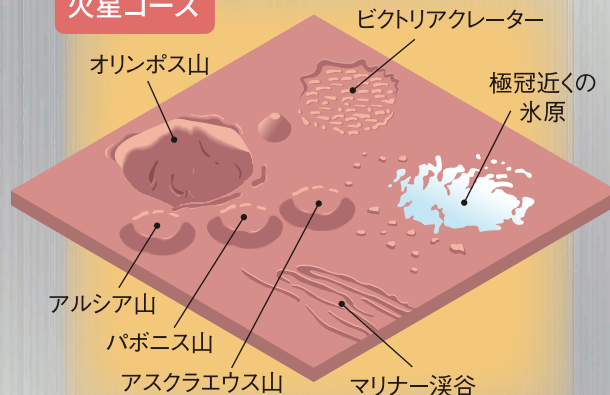

第24回火星ローバーコンテスト in 千葉

火星ローバー(探査車)をつくって、火星探検にでかけよう!

コンテストや関連イベントに関する情報は科学館ホームページにて随時公開。お見逃しなく。

大会要綱

参加資格: 小・中学生

※出場者・引率者合わせて4名まで入場できます。
出場者と引率者の内訳は各チームで調整できます。

競技部門: 小学生部門、中学生部門の2部門

参加申込: 「参加申込書」「アピールデータ」「ローバーの写真」を千葉市科学館に提出してください。

※申込多数の場合、書類選考を行います。
詳しくは大会規定書をご確認ください。

申込期間: 2022年10月1日(土)～10月21日(金)

17時 必着

※科学館に直接お持ち込みの場合は、
受付時間にご注意ください。

参加費用: 無料

※大会規定書および参加申込書は、千葉市科学館ホームページからダウンロードできます。
また、千葉市科学館内でも配布します。

ローバーの規格

コンテストに出場するローバーは、下記の規格を守って製作してください。

- ・寸法: 幅400×長さ500×高さ500mm以内
- ・重量: 3kg以内(コントローラ、電池等を含む)

コントローラ(有線・無線とも)や予備の電池・パーツを含めて3kg以内です。ご注意ください。

- ・動力: 一般で市販されている電池または太陽電池を使用し、モーターを駆動、動力とする。
- ・ローバーが分離するのは可とする。

規格やルールの詳細は「第24回火星ローバーコンテスト in 千葉 大会規定書」にてご確認ください。

表彰

出場者全員に参加賞を、また成績優秀な出場者には別途賞品を後日授与します。

コンテスト概要

各競技で獲得した点数の合計を競います。

※小学生部門、中学生部門ともに同じ競技内容です。

競技名称	競技の内容
プレゼンテーション	ローバーの工夫点を審査員にアピールします。
火星コース走行	模擬火星表面の探査を行います。1台ずつ指定された探査ポイントを通りながら走行します。
火星コースサンプル採取	模擬火星表面で1台ずつサンプル採取を行います。採取したサンプルによって獲得点数が決まります。

火星コース

試走会

コンテスト前に以下の日程で坂道や段差を使った走行練習ができます。改良のヒントを探る相談コーナーも設置予定です。

【第1回】9月23日(金・祝)

【第2回】11月23日(水・祝)

会場: きぼーる1階 きぼーる広場

参加対象: どなたでも(未就学児は保護者同伴)

参加費: 無料

※新型コロナウイルス感染拡大防止のため、今後の状況によっては中止となる場合があります。

※火星コースでの練習は行えません。

※時間・参加方法など詳しくは決まり次第別途チラシまたは科学館ホームページにてお知らせします。ご確認ください。

関連講座

●連続講座「火星ローバーを作ろう」(8月6日・20日)
キットを使用してローバーの組み立て、応用のアイデアを学びます。

●対策講座「火星ローバーレベルアップ教室」(10月15日)
コンテストの審査員である講師に、自作のローバーの改良について直接相談してみましょう。

※いずれの講座も完全予約制です。

※場合により、日程の変更・中止となる場合があります。

※予約方法など詳しくは決まり次第別途チラシまたは科学館ホームページにてお知らせします。ご確認ください。

コンテストや
関連イベントに関する
情報は科学館の
ホームページを
チェックしてね!

くわしくは
「大会規定書」を
ご覧ください。