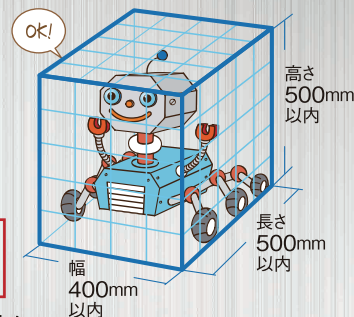

第24回火星ローバーコンテスト in 千葉

火星ローバー(探査車)をつくって、火星探検にでかけよう!

コンテストや関連イベントに関する情報は科学館ホームページにて随時公開。お見逃しなく。

大会要綱

参加資格: 小・中学生

※出場者・引率者合わせて4名まで入場できます。
出場者と引率者の内訳は各チームで調整できます。

競技部門: 小学生部門、中学生部門の2部門

参加申込: 「参加申込書」「アピールデータ」「ローバーの写真」を千葉市科学館に提出してください。

※申込多数の場合、書類選考を行います。
詳しくは大会規定書をご確認ください。

申込期間: 2022年10月1日(土)～10月21日(金)

17時 必着

※科学館に直接お持ち込みの場合は、
受付時間にご注意ください。

参加費用: 無料

※大会規定書および参加申込書は、千葉市科学館ホームページからダウンロードできます。
また、千葉市科学館内でも配布します。

ローバーの規格

コンテストに出場するローバーは、下記の規格を守って製作してください。

- ・寸法: 幅400×長さ500×高さ500mm以内
- ・重量: 3kg以内(コントローラ、電池等を含む)

コントローラ(有線・無線とも)や予備の電池・パーツを含めて3kg以内です。ご注意ください。

- ・動力: 一般で市販されている電池または太陽電池を使用し、モーターを駆動、動力とする。
- ・ローバーが分離するのは可とする。

規格やルールの詳細は「第24回火星ローバーコンテスト in 千葉 大会規定書」にてご確認ください。

表彰

出場者全員に参加賞を、また成績優秀な出場者には別途賞品を後日授与します。

コンテスト概要

各競技で獲得した点数の合計を競います。

※小学生部門、中学生部門ともに同じ競技内容です。

競技名称	競技の内容
プレゼンテーション	ローバーの工夫点を審査員にアピールします。
火星コース走行	模擬火星表面の探査を行います。1台ずつ指定された探査ポイントを通りながら走行します。
火星コースサンプル採取	模擬火星表面で1台ずつサンプル採取を行います。採取したサンプルによって獲得点数が決まります。