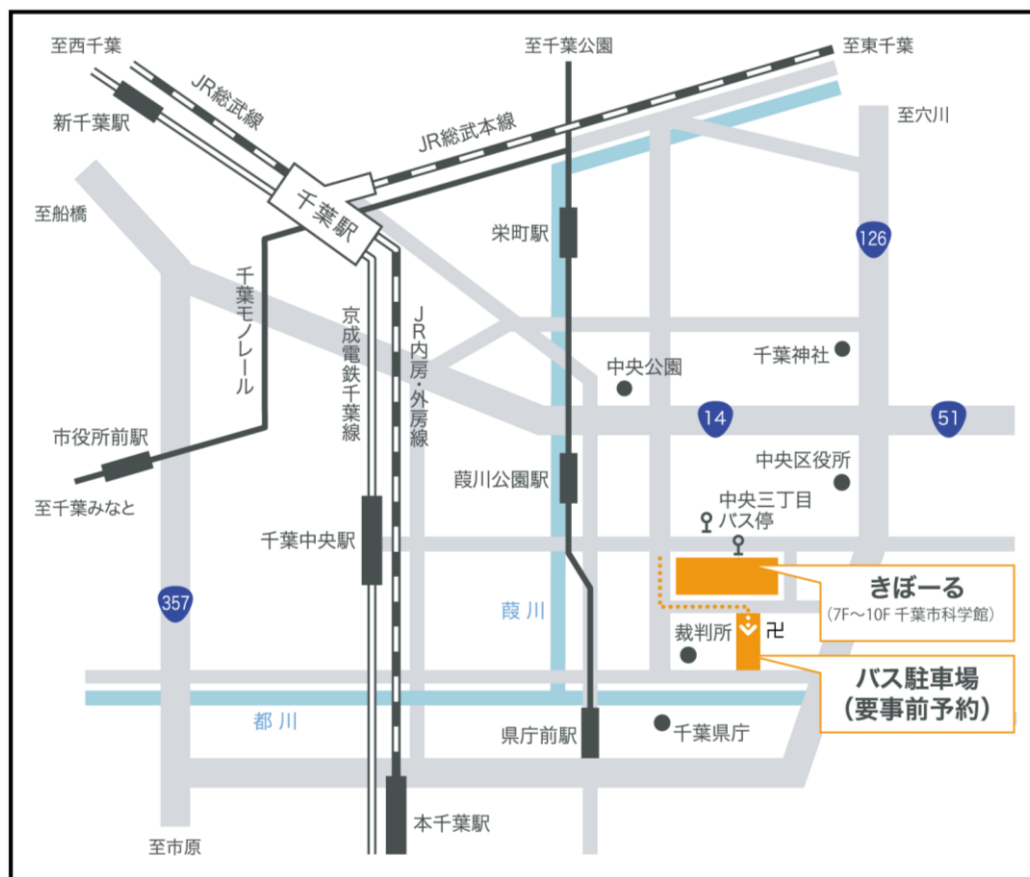

# アクセスマップ

## ■所在地

〒260-0013  
千葉県千葉市中央区中央4丁目5番1号  
Qiball（きぼーる）内7階から10階

## ■アクセス

- JR総武線千葉駅より徒歩15分
- 京成電鉄千葉中央駅より徒歩6分
- 千葉モノレール葭川公園駅より徒歩5分

## バス駐車場マップ

※科学館には団体バス以外の専用駐車場はございません。  
ご来館には公共交通機関をご利用ください。

バス駐車場から専用エレベーターまでのご案内

1 斜路の下をくぐるようにしてきぼーるに入ります。

2 建物にはまだ入らず、左に曲がります。

3 ガラスの壁を右に見ながら進み、階段の右に入ります。

4 壁の青い矢印にそって進みます。

5 自転車置き場の右のガラス扉から中に入ります。