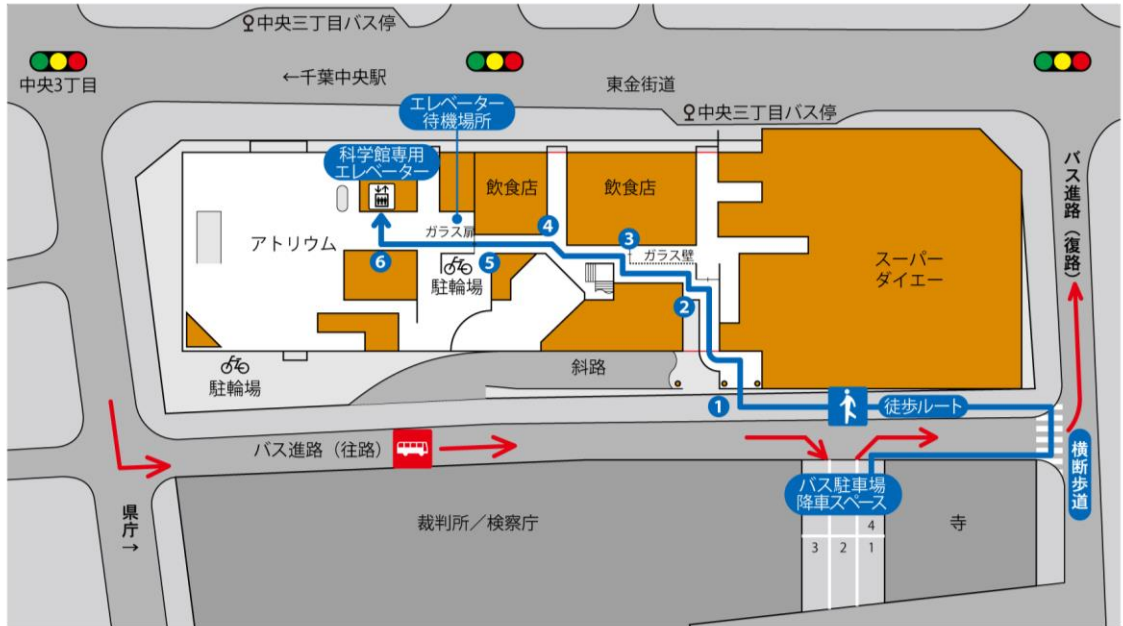

## ■所在地

〒260-0013  
千葉県千葉市中央区中央4丁目5番1号  
Qiball（きぼーる）内7階から10階

## バス駐車場マップ

※科学館には団体バス以外の専用駐車場はございません。  
ご来館には公共交通機関をご利用ください。

バス駐車場から専用エレベーターまでのご案内

1 斜路の下をくぐるようにしてきぼーるに入ります。

2 建物にはまだ入らず、左に曲がります。

3 ガラスの壁を右に見ながら進み、階段の右に入ります。

4 壁の青い矢印にそって進みます。

5 自転車置き場の右のガラス扉から中に入ります。