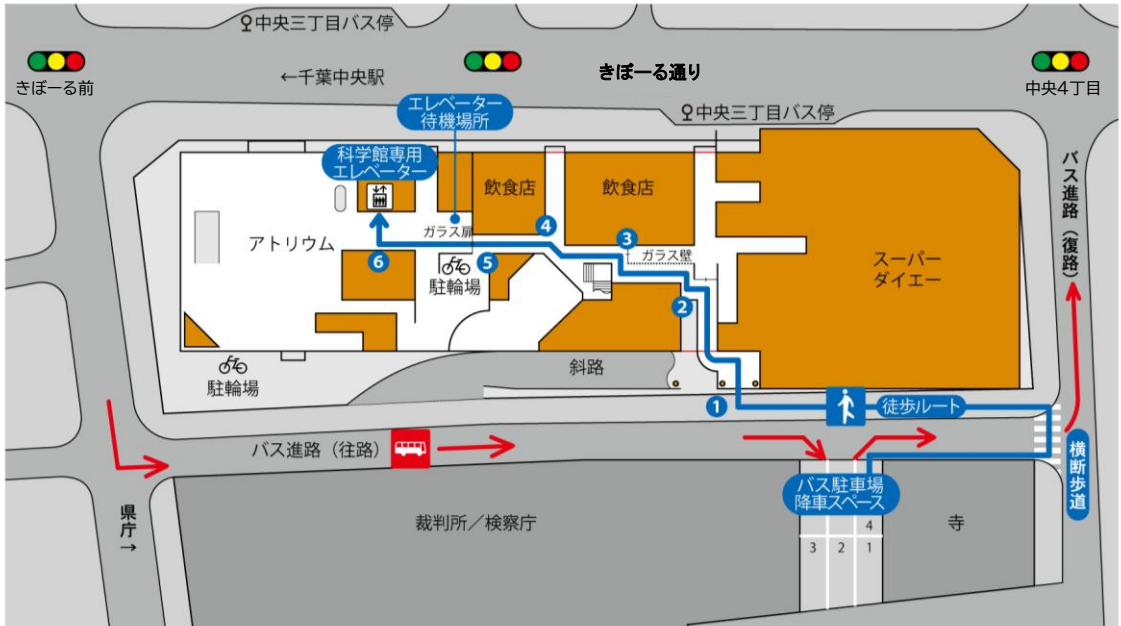

8. アクセスマップ

■所在地

〒260-0013
千葉県千葉市中央区中央4丁目5番1号
Qiball（きぼーる）内7階から10階

■アクセス

- JR総武線千葉駅より徒歩15分
- 京成電鉄千葉中央駅より徒歩6分
- 千葉モノレール葭川公園駅より徒歩5分

■連絡先

- 電話：043-308-0511（代表）
- Fax：043-308-0520
- Email：dantai.yoyaku@kagakukanQ.com

※科学館には団体バス以外の専用駐車場はありません。
公共交通機関をご利用ください。

バス駐車場マップ

バス駐車場から専用エレベーターまでのご案内

1 斜路の下をくぐるようにしてきぼーるに入ります。

4 壁の青い矢印にそって進みます。

2 建物にはまだ入らず、左に曲がります。

5 自転車置き場の右のガラス扉から中に入ります。

3 ガラスの壁を右に見ながら進み、階段の右に入ります。

6 専用エレベーター(24人乗り)

6 アトリウムに入る直前にある科学館専用のエレベーターで7Fに上がります。