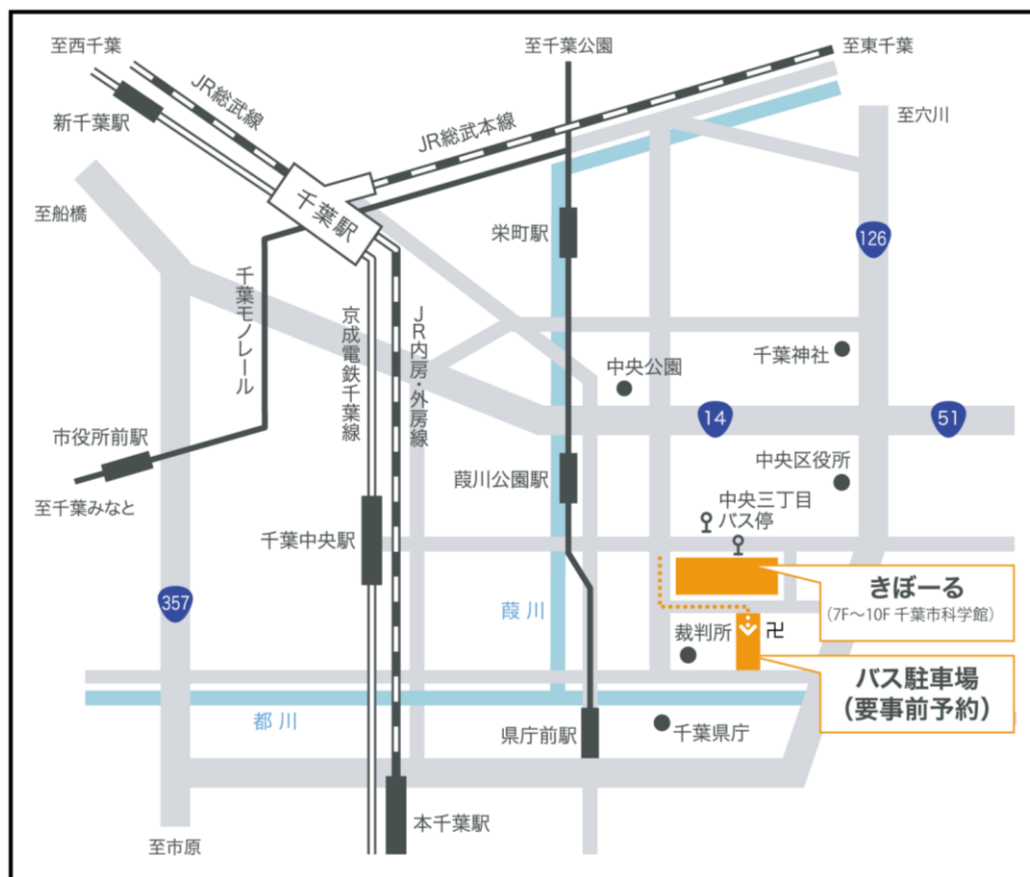

8. アクセスマップ

■所在地

〒260-0013
千葉県千葉市中央区中央4丁目5番1号
Qiball（きぼーる）内7階から10階

■アクセス

- JR総武線千葉駅より徒歩15分
- 京成電鉄千葉中央駅より徒歩6分
- 千葉モノレール葭川公園駅より徒歩5分

■連絡先

- 電話：043-308-0511（代表）
- Fax：043-308-0520
- Email：dantai.yoyaku@kagakukanQ.com

※科学館には団体バス以外の専用駐車場はありません。
公共交通機関をご利用ください。

バス駐車場マップ

バス駐車場から専用エレベーターまでのご案内

1 斜路の下をくぐるようにしてきぼーるに入ります。

4 壁の青い矢印にそって進みます。

2 建物にはまだ入らず、左に曲がります。

5 自転車置き場の右のガラス扉から中に入ります。

3 ガラスの壁を右に見ながら進み、階段の右に入ります。

6 専用エレベーター(24人乗り)

6 アトリウムに入る直前にある科学館専用のエレベーターで7Fに上がります。