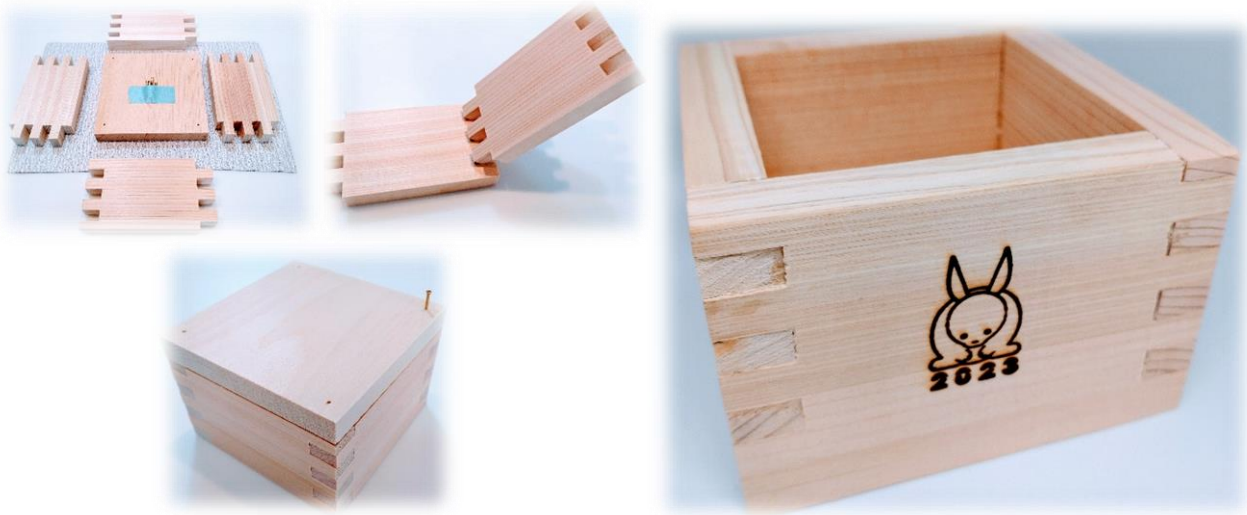

# お正月工作 一合枅をつくってみよう

一合サイズの枅を組み立てて2023年の干支「うさぎ」を刻印します。  
日本の単位を知って、お正月は工作を楽しんでみよう！

※出来上がった枅は、厳密な計量には使えません ※液体を入れることはできませんのであらかじめご了承ください

2023年 **1月2日** (月) **3日** (火) ① 11:00～12:30  
② 14:30～16:00

**会場:** 千葉市科学館 9階 科学工作室  
**対象:** 小学生以上 (小学1～4年生は保護者同伴)  
**定員:** 各回6名 (抽選)  
**材料費:** 600円 ※参加の際に会場でお支払いください  
※別途 常設展示入館料が必要です