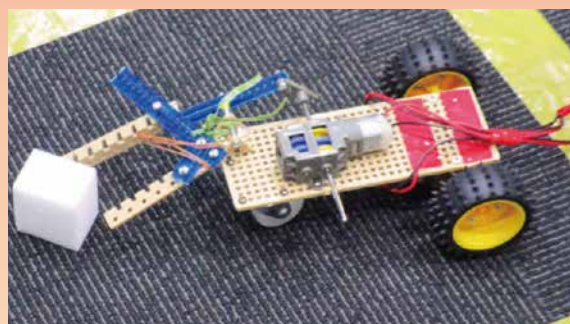

「火星ローバーを作ろう～基礎編～」

火星ローバーの基本的なしくみを知り、左右  
にコントロールできるローバーを作ります。

第2回

8月8日 土

「火星ローバーを走らせよう～応用編～」

アームの取り付け、タイヤの変更などローバー  
改造の実例を知り、改良のヒントを探ります。

【時間】

各日 13:00～16:00 ※途中休憩が入ります

【会場】

千葉市科学館 8階 科学実験室 B

【定員】

12名

【対象】

小学4年生以上の方で、両日もしくは第1回のみ参加可能な方  
※小学4年生は保護者同伴必須、小学5年生以上は任意で保護者同伴可  
※第2回のみ参加はできません

【料金】

4,400円(ローバーキット 基本セット+アーム)  
※7階ミュージアムショップにて講座受付時間までにお買い求めください  
※別途 常設展示入館料(裏面参照)